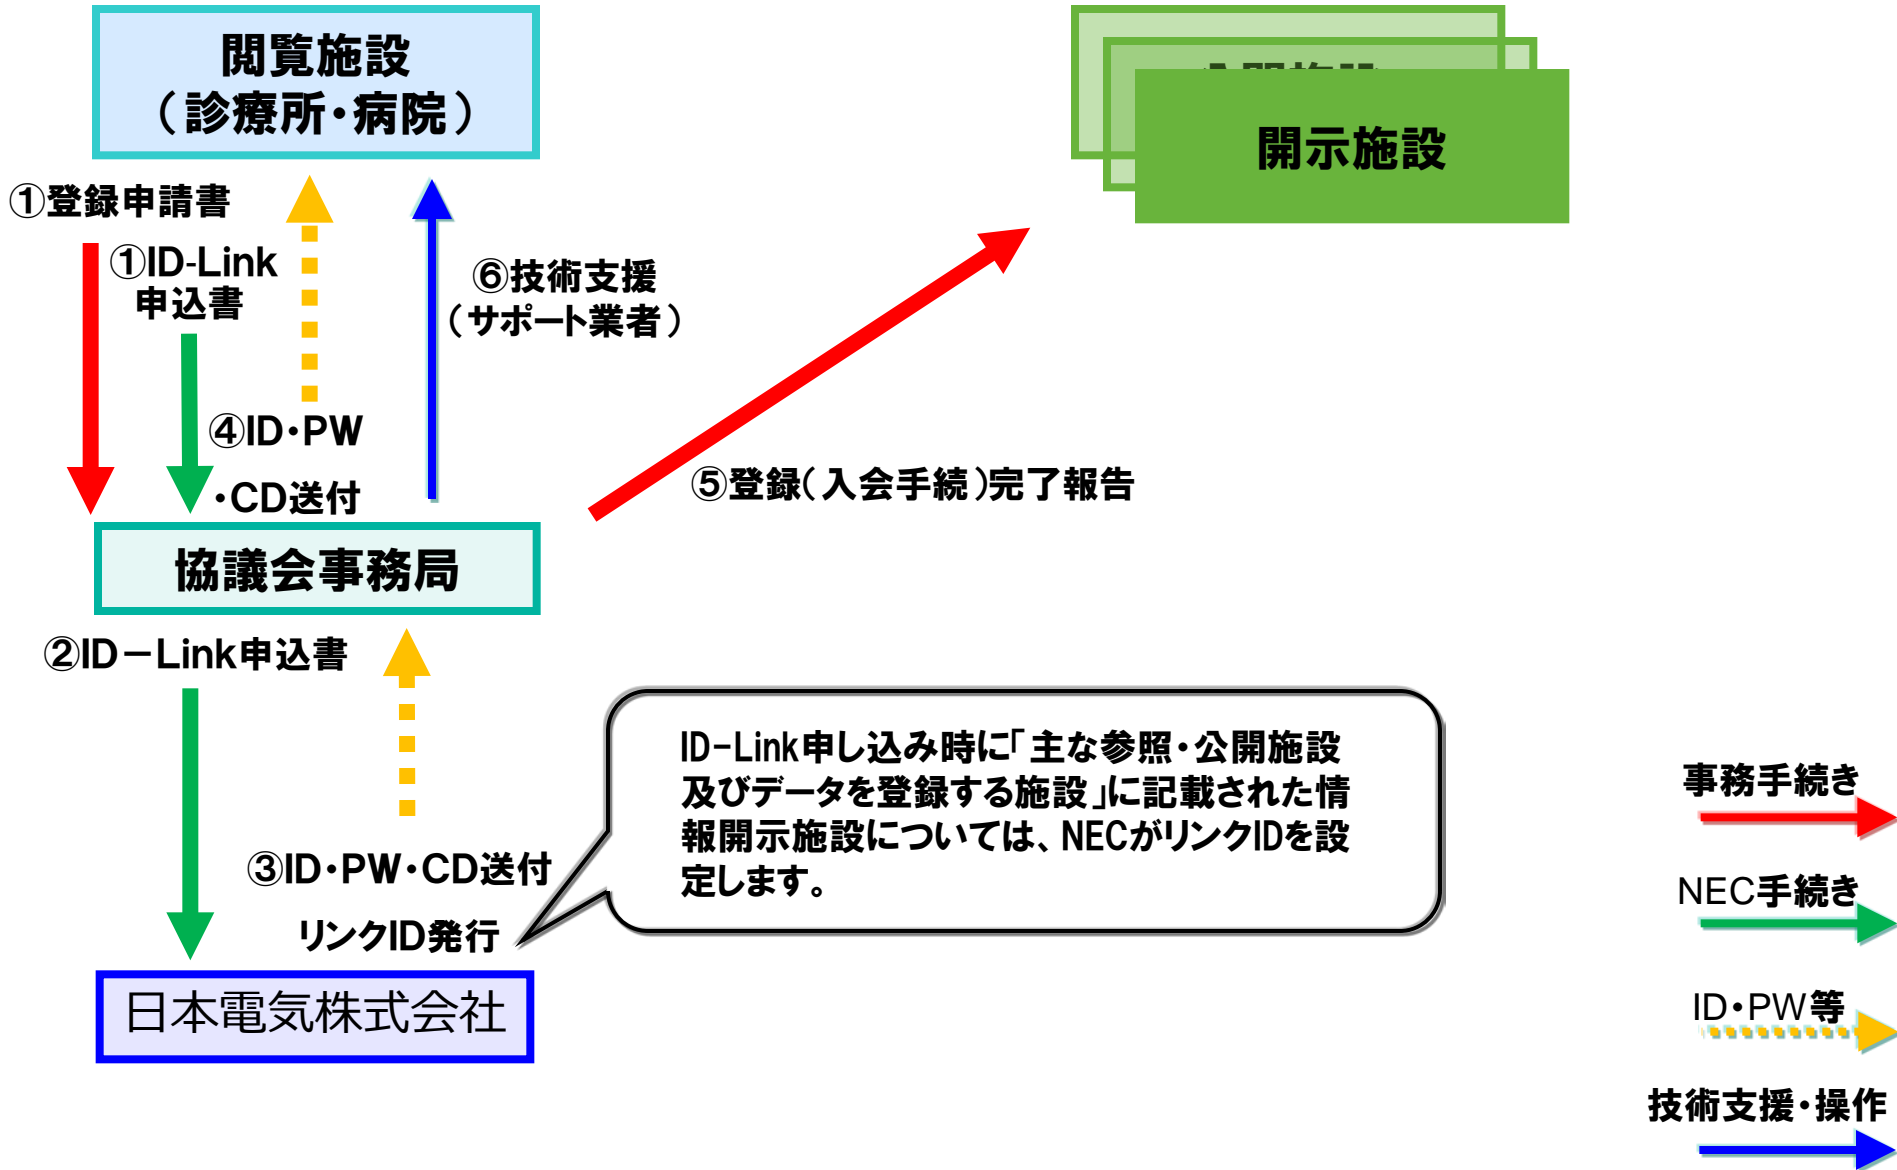

(閲覧施設)アザレアネット入会運用モデル・立上げ時

(閲覧施設)アザレアネット入会運用モデル・連携先追加時

事務手続き
→

NEC手続き
→

ID・PW等
→

技術支援・操作
→